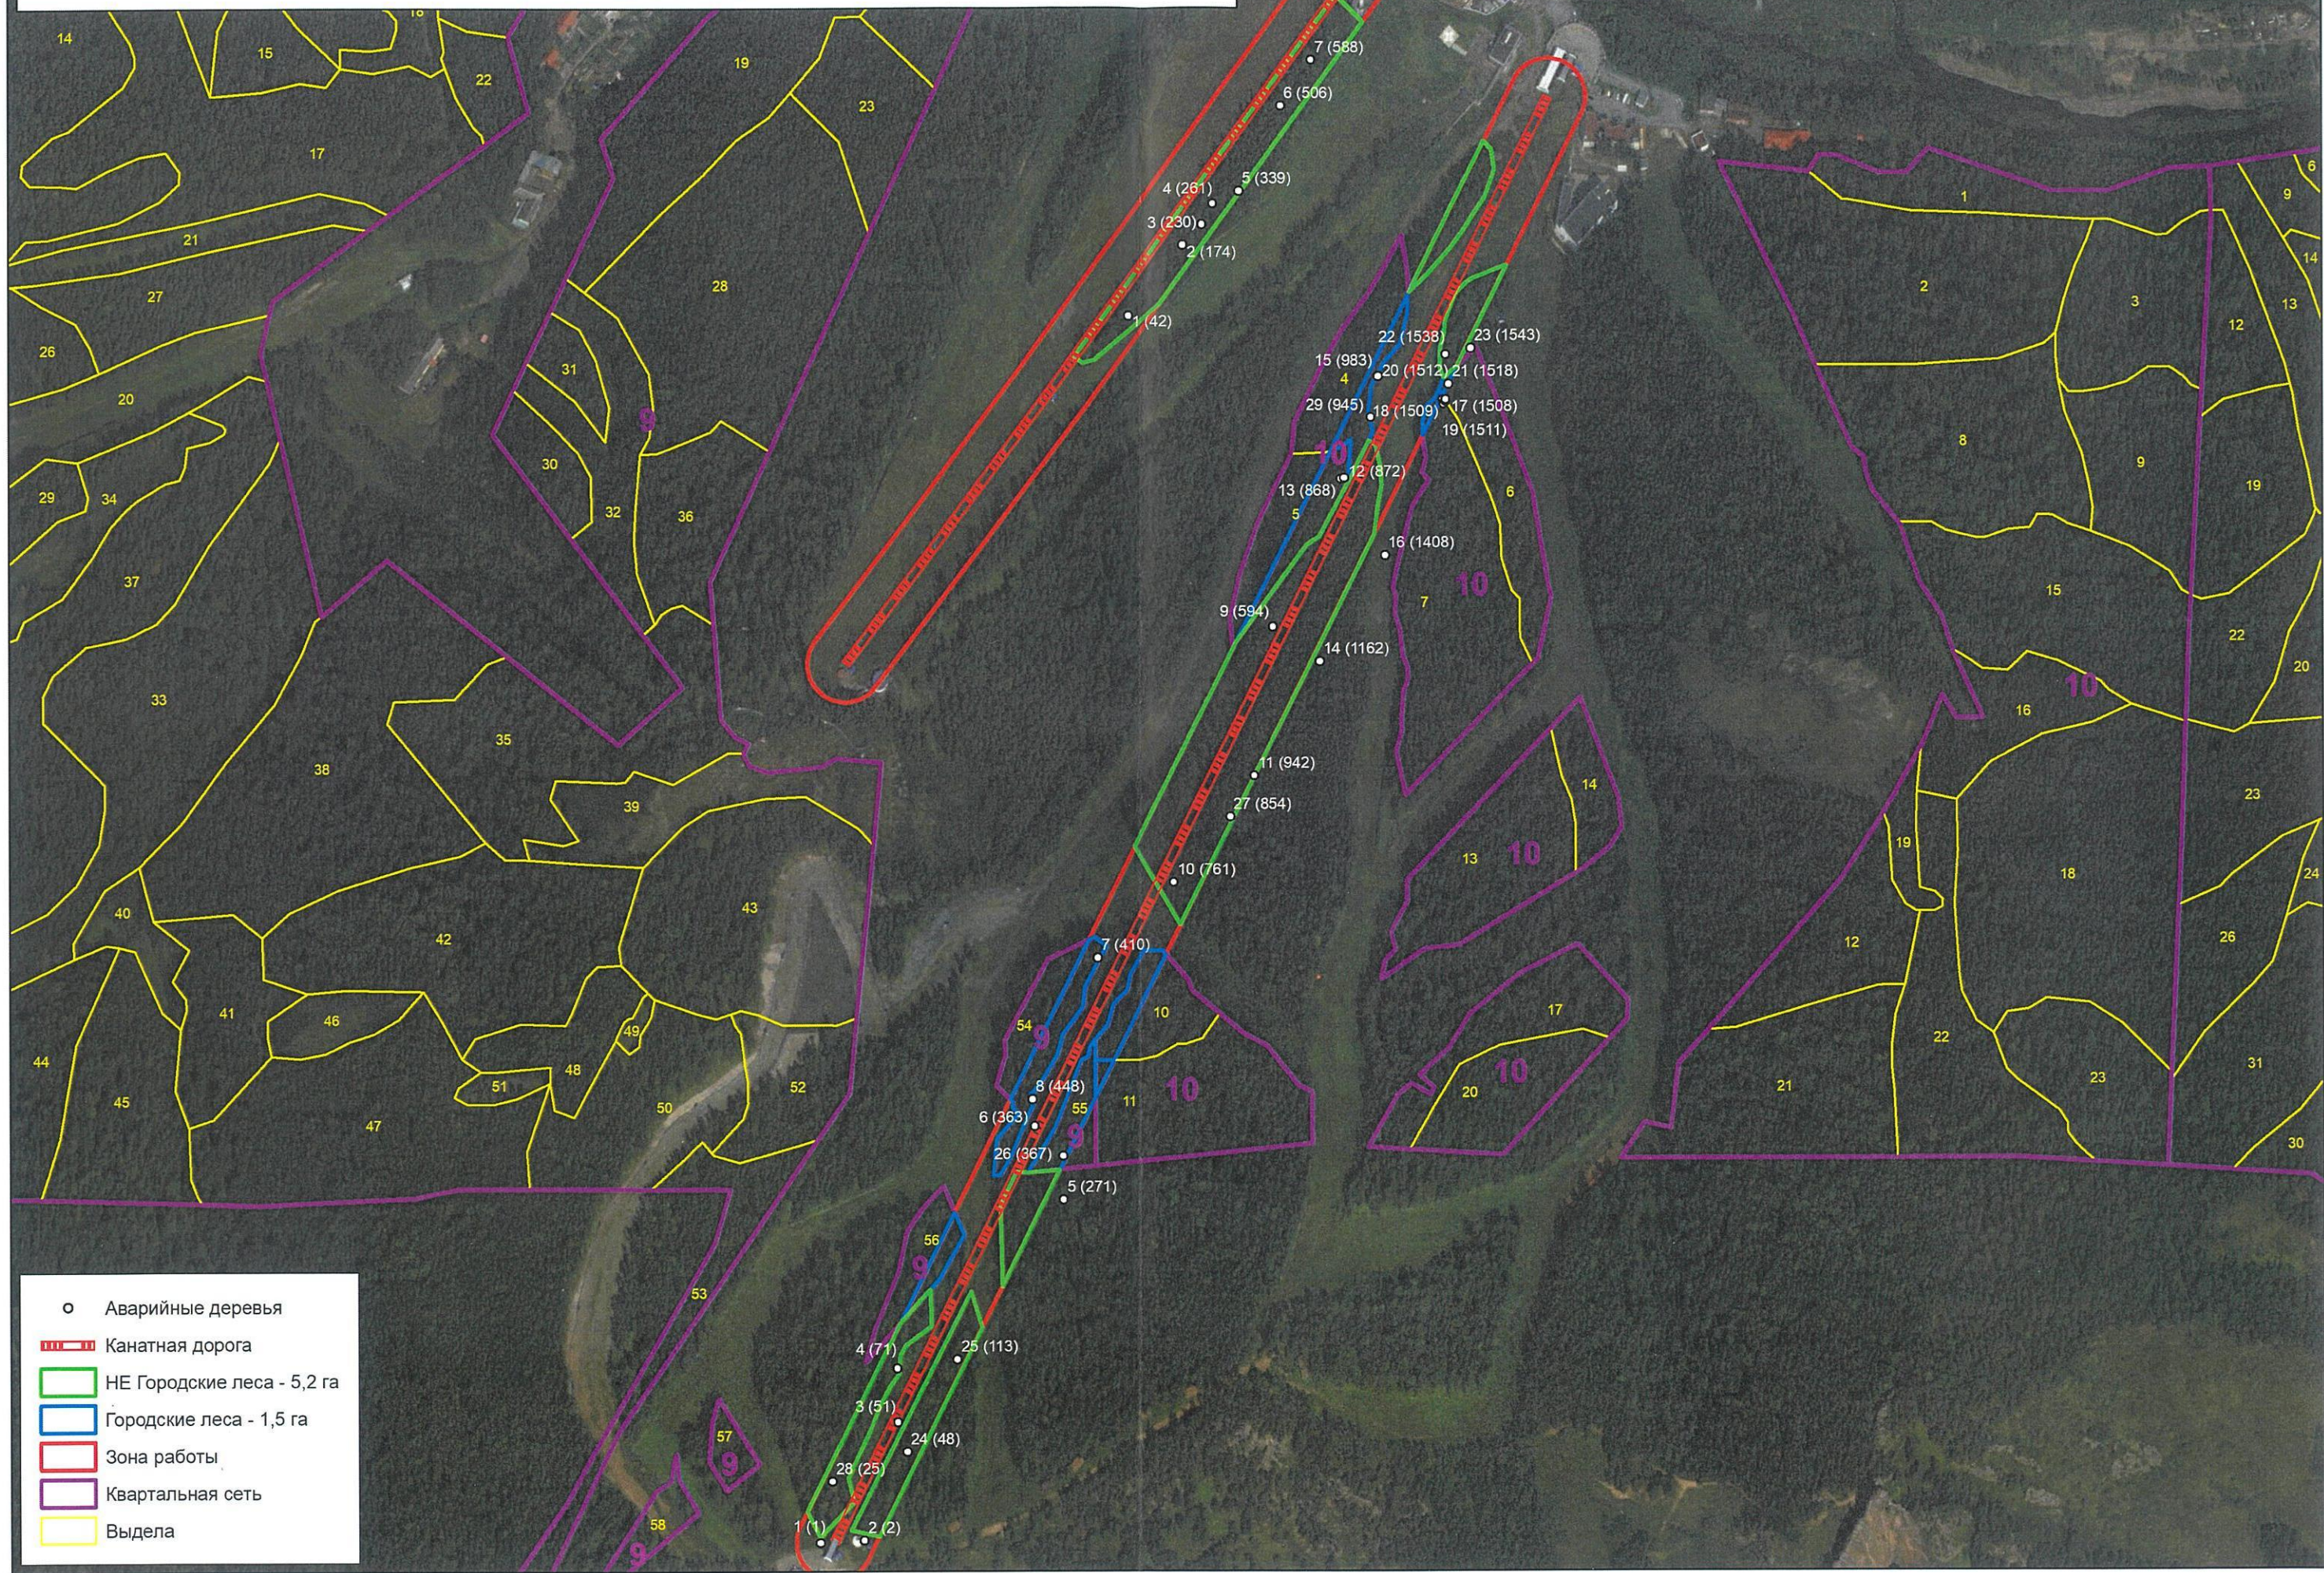

Схема размещения аварийных деревьев в Фанпарке "Бобровый лог" в 2021 году
Масштаб 1 : 5 000

- Аварийные деревья
- ▬ Канатная дорога
- ▬ НЕ Городские леса - 5,2 га
- ▬ Городские леса - 1,5 га
- ▬ Зона работы
- ▬ Квартальная сеть
- ▬ Выдела